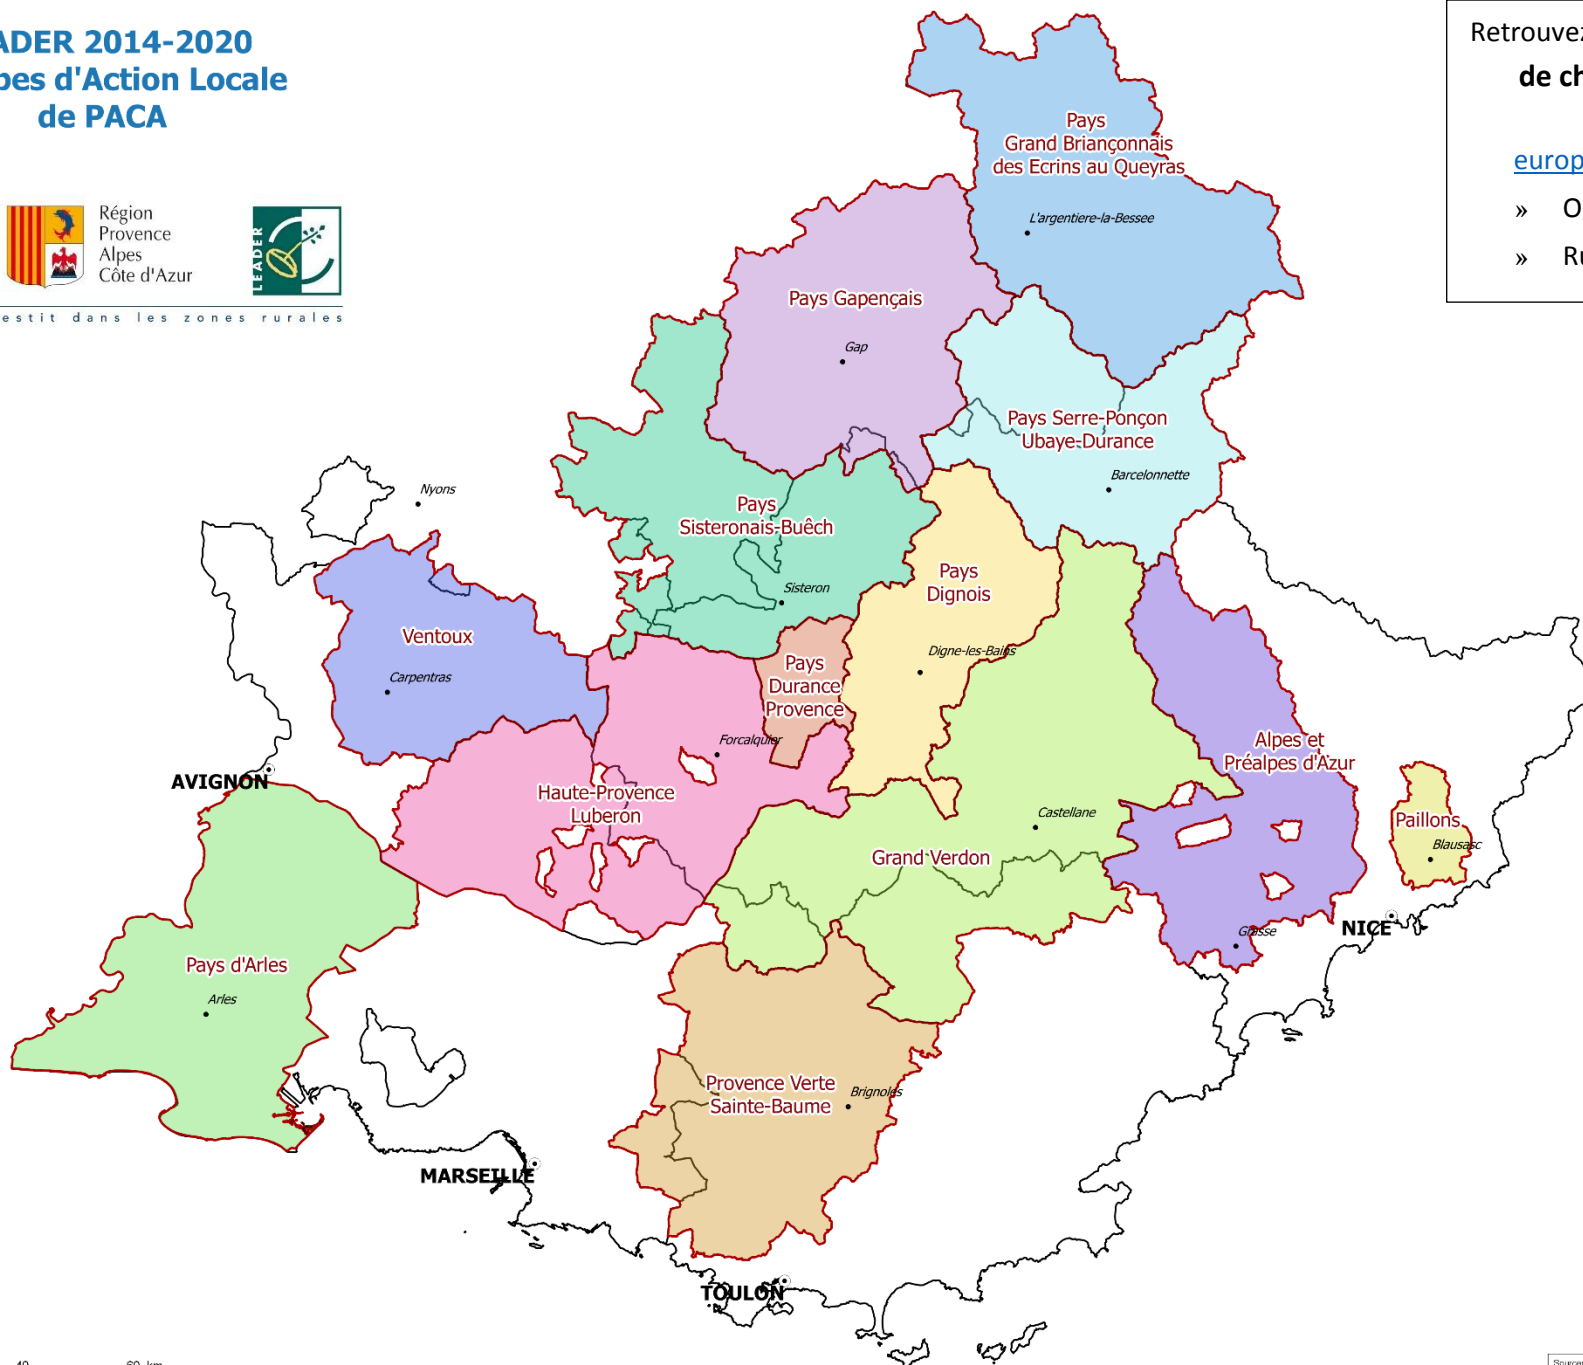

LEADER 2014-2020

Groupes d'Action Locale de PACA

Région
Provence
Alpes
Côte d'Azur

L'Europe investit dans les zones rurales

Retrouvez les **coordonnées**
de chaque GAL sur

europe.regionpaca.fr

- » Onglet FEADER
- » Rubrique LEADER

0 20 40 60 km